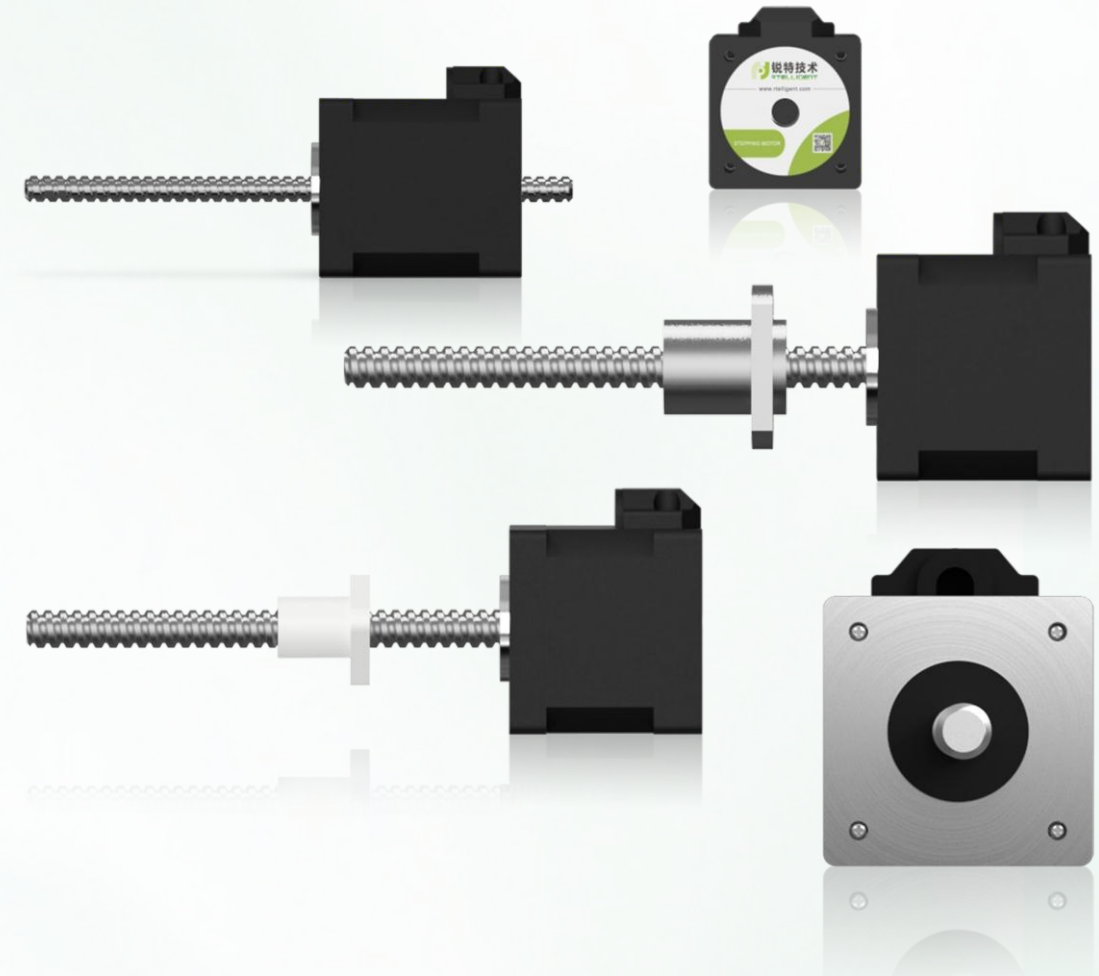

直线丝杆步进电机

01

外驱式ACME丝杆

02

外驱式滚珠丝杆

03

贯通式ACME丝杆

RTELLIGENT