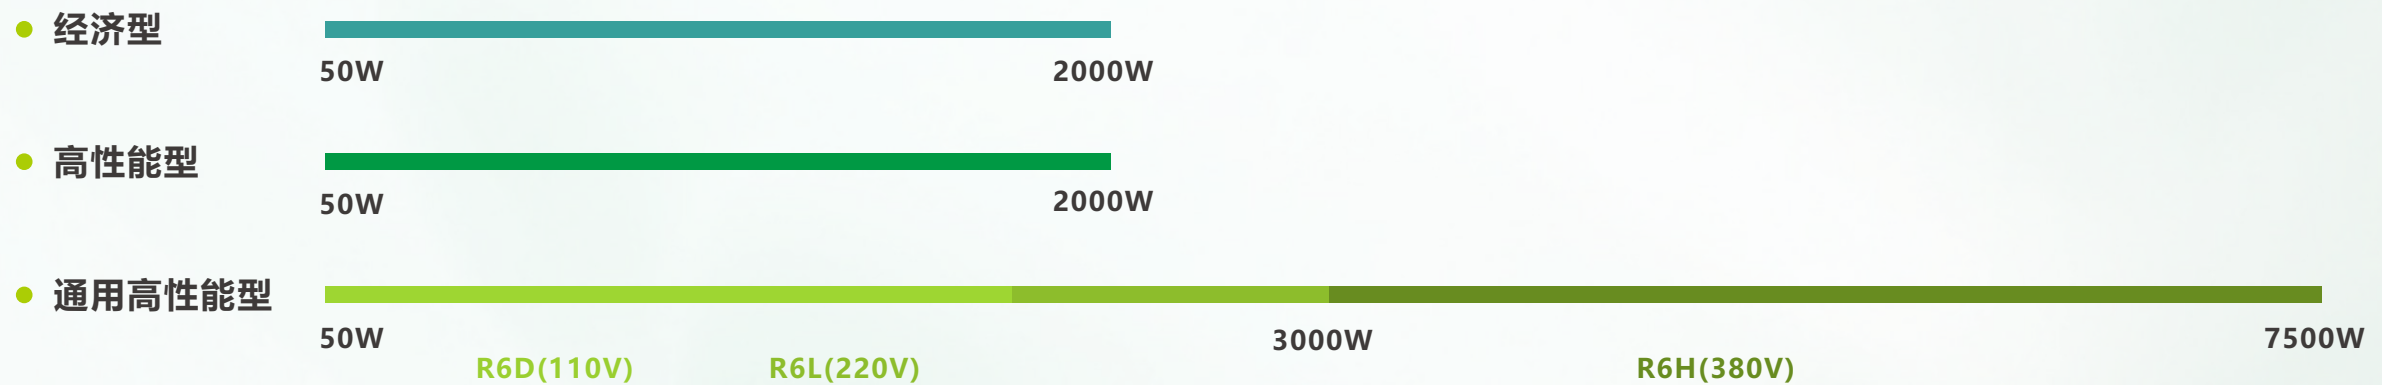

高性能、高精度、高可靠的交流伺服系统

经济的完美
与 结合
economy 性能
performance
满足多样化的 场合需求

RTELLIGENT